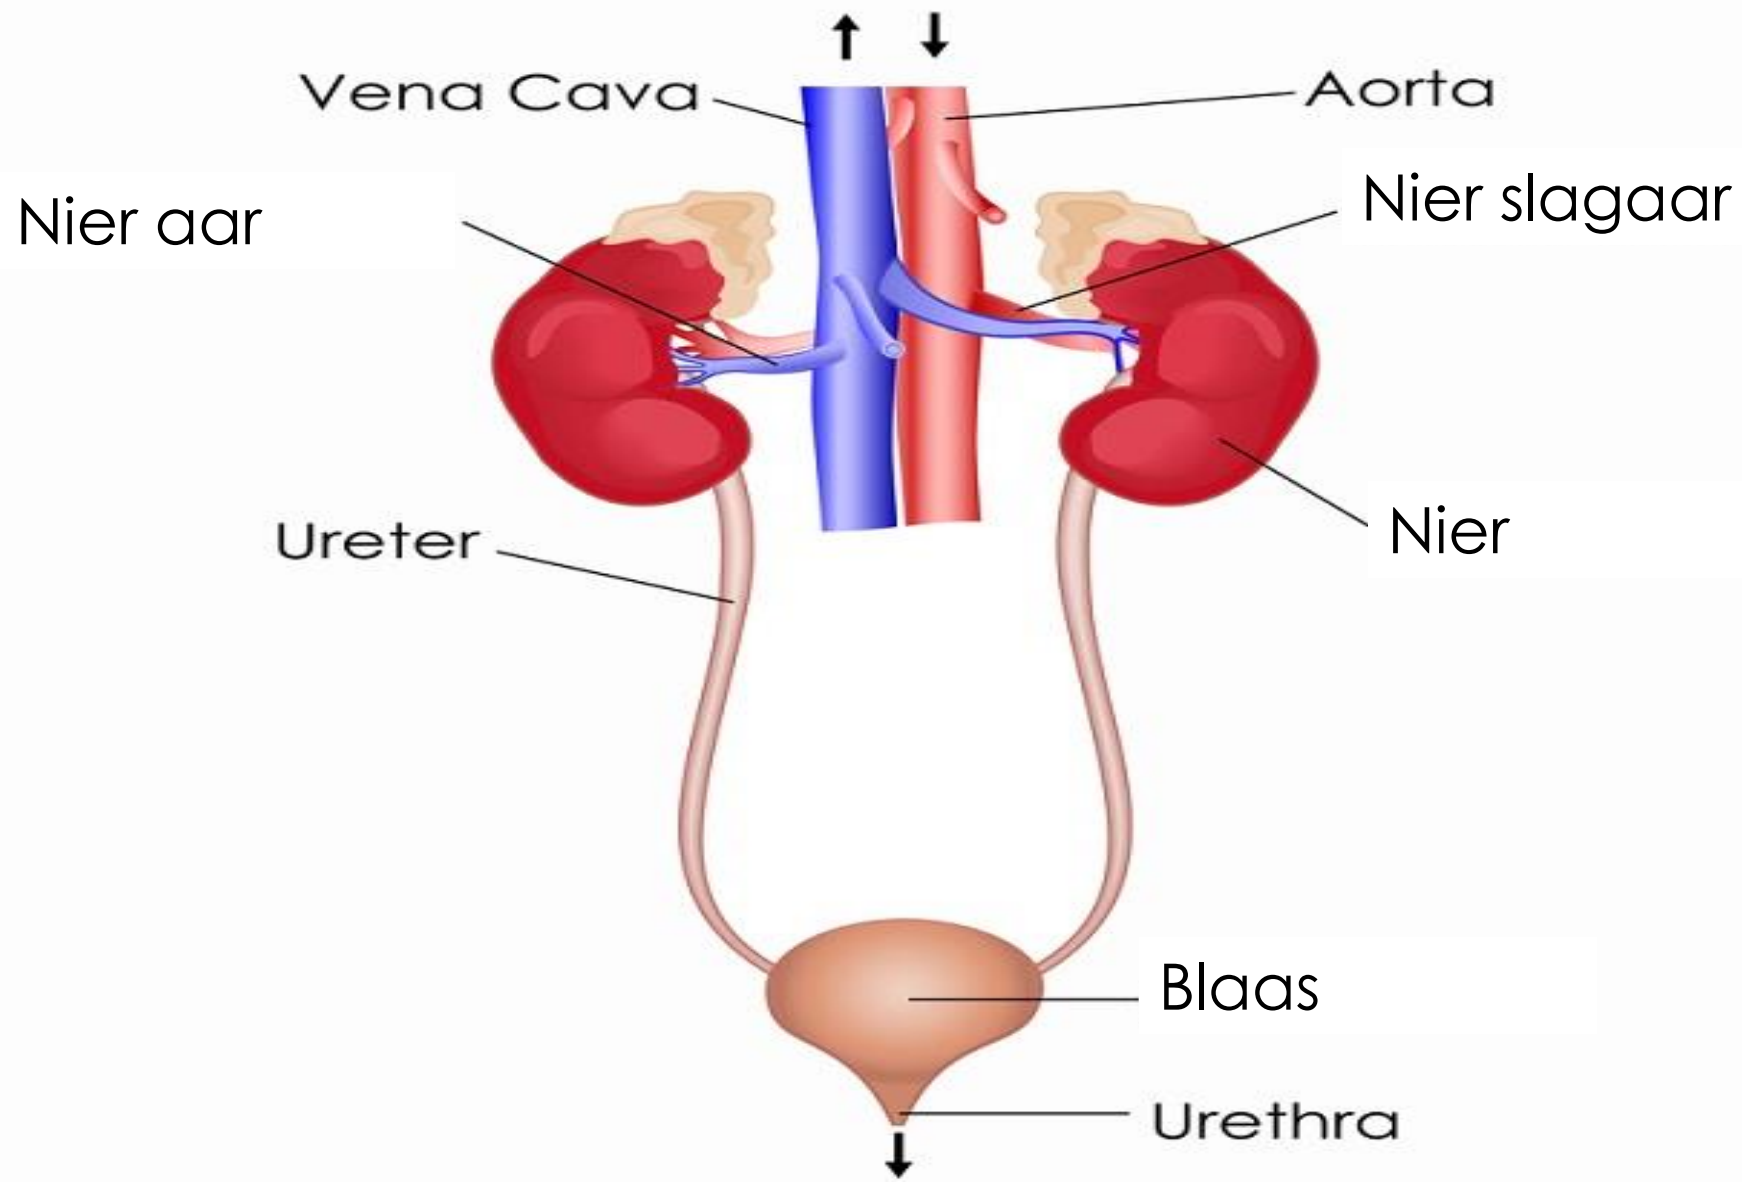

# Uiskeidingstelsel

- 
- 
- Die liggaam moet onslae raak van afvalstowwe wat tydens metaboliese prosesse vervaardig word.
  - Die uiskeidingstelsel is verantwoordelik vir die verwydering van die afvalstowwe uit die bloed uit
  - Vier belangrike prosesse
    - Filtrasie
    - Absorpsie
    - Herabsorbering
    - uiskeiding

# Niere

- Is `n boontjie vormige organ
  - Is geleë in die buikholte, reg onder die diafragma, weerskante van die werwelkolom
  - Regter nier is effens laer as die linker nier
- 

# Wat is die funksies van die niere

- Niere speel 'n groot rol in die uitskeiding van afvalstowwe
- Reguleer die hoeveelheid water wat in die bloed en weefselvloeistof voorkom.
- Reguleer die hoeveelheid suur en mineraalsoute.
  - Verseker dus dat die liggaam nie deur sy eie oorskot oorweldig word nie.

# Uretra

- Vervoer urine vanaf blaas na buite die liggaam
- 