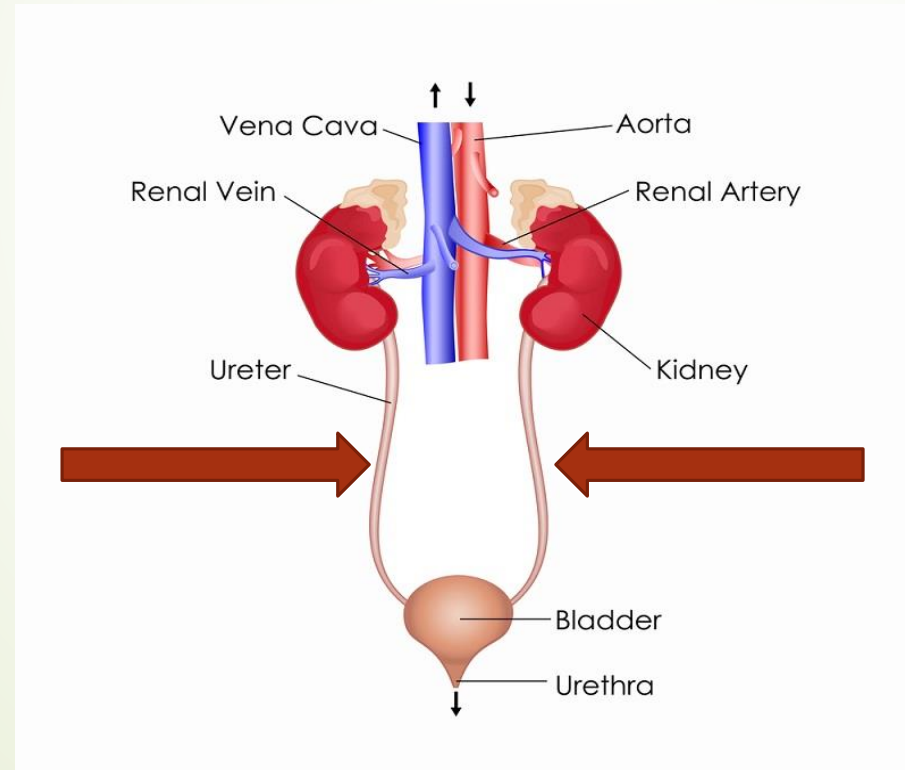

# Wat is die funksies van die niere

- Niere speel 'n groot rol in die uitskeiding van afvalstowwe
- Reguleer die hoeveelheid water wat in die bloed en weefselvloeistof voorkom.
- Reguleer die hoeveelheid suur en mineraalsoute.
  - Verseker dus dat die liggaam nie deur sy eie oorskot oorweldig word nie.

# Wat vind nog in die niere plaas?

- Filtrasie

- Bloed word gefiltreer en metaboliese afvalstowwe soos ureum word uit die bloed verwyder

- Herabsorpsie

- Water soute en ander stowwe word geherabsorbeer
- Water wat nie geabsorbeer word nie bevat die afvalstowwe in 'n oplossing wat later uitgeskei gaan word

- Die vorming van urine

# Ureter/Urien buis

- Twee buise vervoer urine vanaf die niere na die blaas.